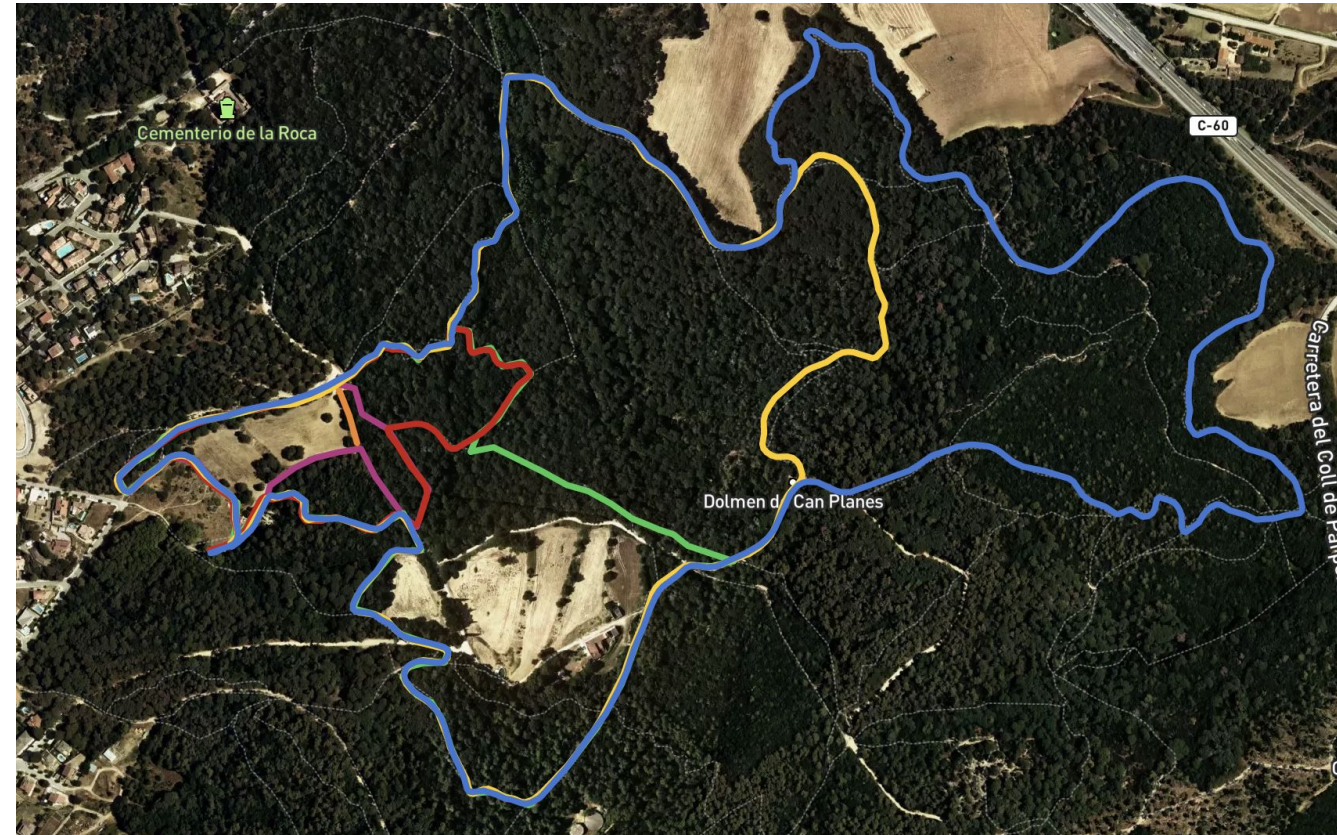

CIRCUITS

CADET (2008-2009)	1 volta circuit de 5.000m
INFANTIL (2010-2011)	1 volta circuit de 3.500m
ALEVÍ (2012-2013)	1 volta circuit de 2.500m
BENJAMÍ (2014-2015)	1 volta circuit de 1.500m
PREBENJAMÍ (2016-2017)	1 volta circuit de 1.000m
MINIS (2018-2020)	1 volta circuit de 500m

Circuit de 5000m

Circuit de 3.500m

Circuit de 2.500m

Circuit de 1.500m

Circuit de 1.000m

Circuit de 500m