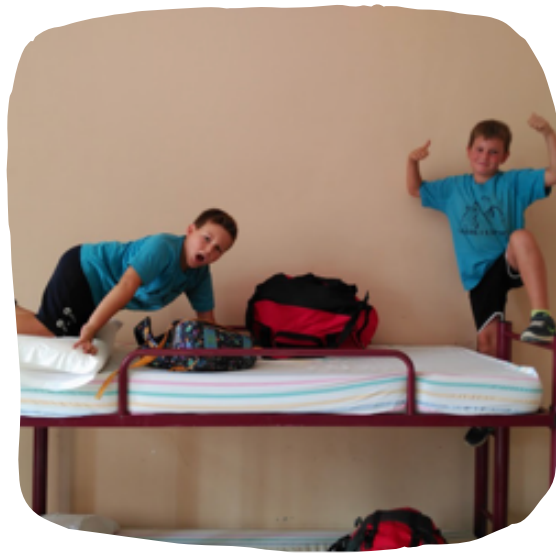

Samarreta del casal i gorra

CASAL D'ESTIU 2022

SORTIDA 4: ANEM DE COLÒNIES

Casa de colònies Mogent (Llinars del Vallès)

DEL DILLUNS 18 DE
JULIOL A LES 9:00H
A DIMECRES 20 DE
JULIOL A LES 17:00H

JOCS D'AIGUA
EXCURSIONS
JOCS DE COLLES
JOCS DE NIT